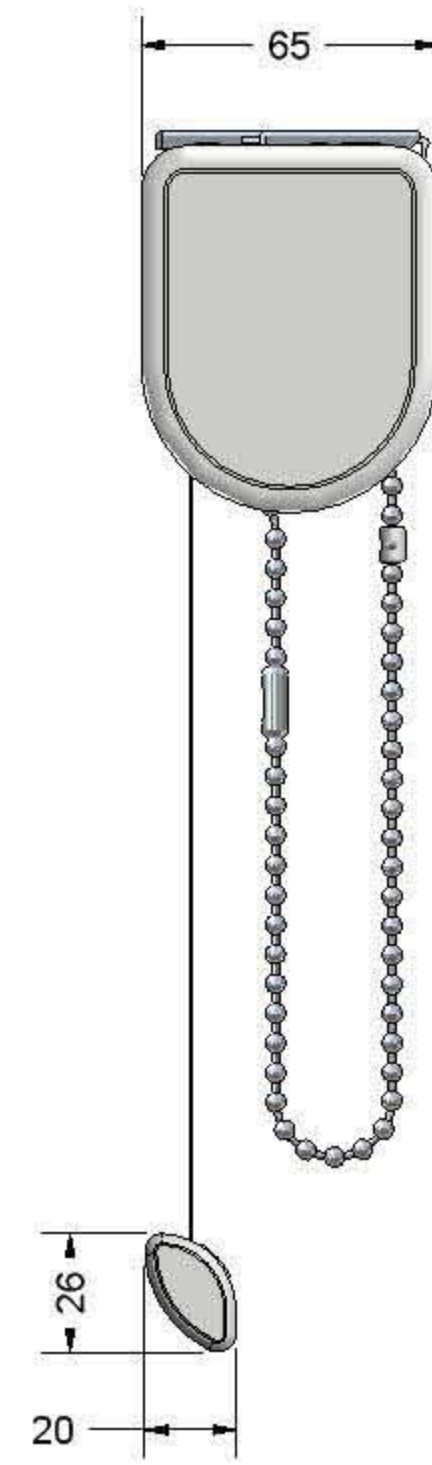

QS 8.1 Standard fx

top fix

face fix

guide wires

bottom fix

face fix

operation options

motorized

24 Vdc
230 Vac