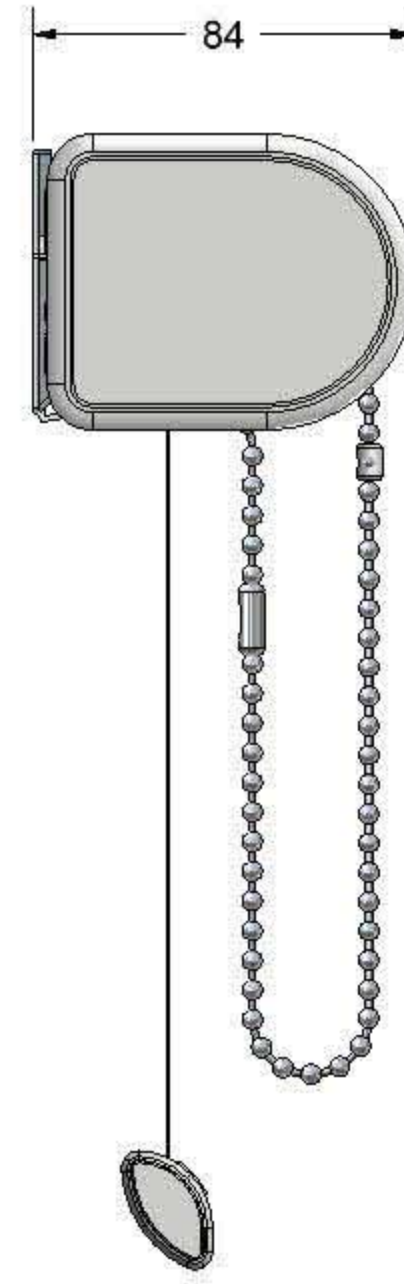

QS 8.1 Standard fx

top fix

face fix

guide wires

bottom fix

face fix

operation options

motorized

24 Vdc
230 Vac