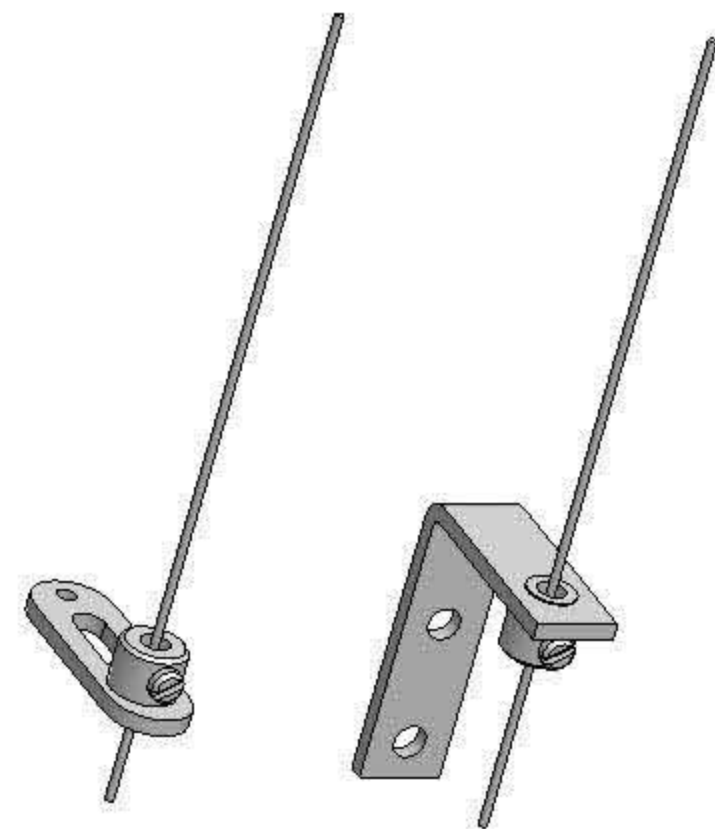

QS 8.1 Standard fx

top fix

face fix

guide wires

bottom fix

face fix

operation options

motorized

24 Vdc
230 Vac