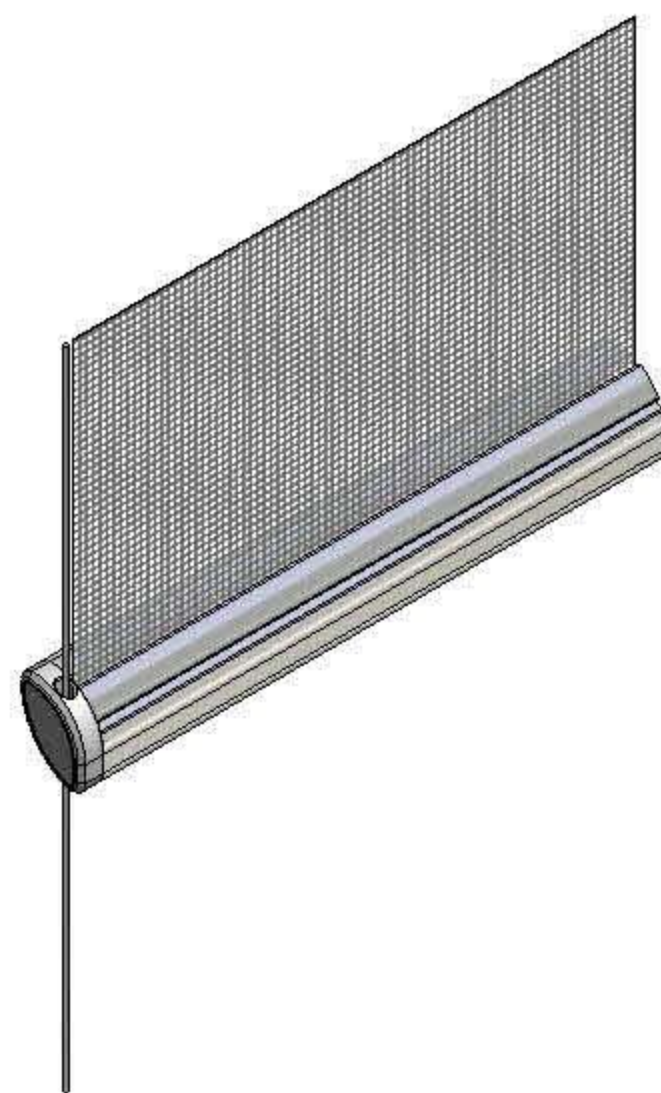

QS 8.1 Standard fx

top fix

face fix

guide wires

bottom fix

face fix

operation options

motorized

24 Vdc
230 Vac