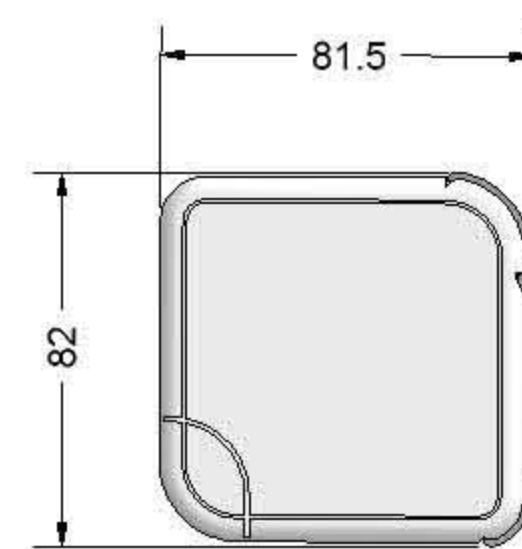

QS 8.0 Standard

top fix

face fix

guide wires

bottom fix

face fix

fascia

operation options