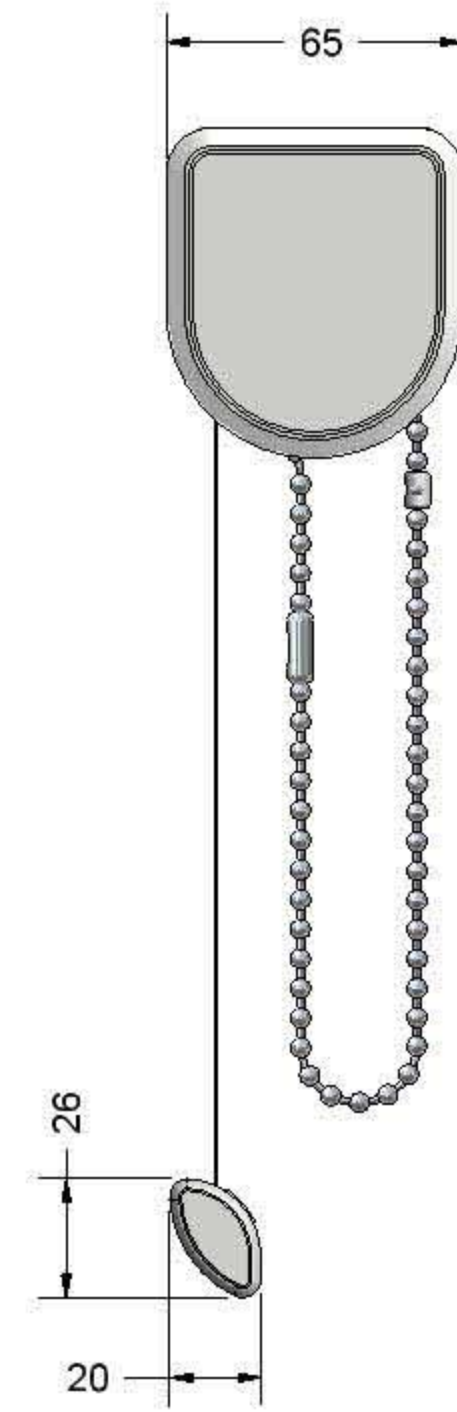

QS 8.0 Standard

top fix

face fix

guide wires

bottom fix

face fix

fascia

operation options

motorized

24 Vdc  
230 Vac