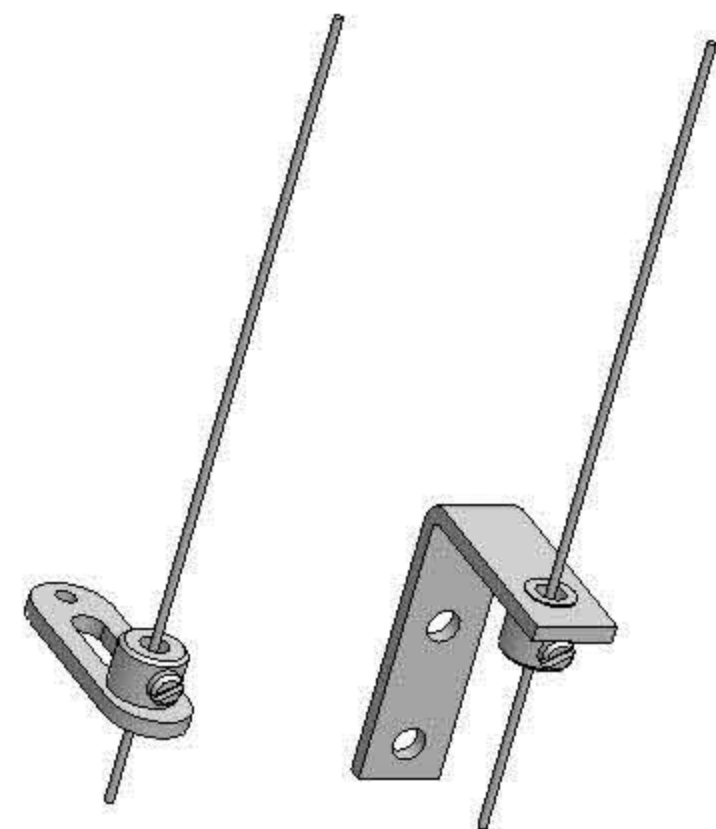

QS 8.0 Standard

top fix

face fix

guide wires

bottom fix

face fix

fascia

operation options

motorized

24 Vdc  
230 Vac