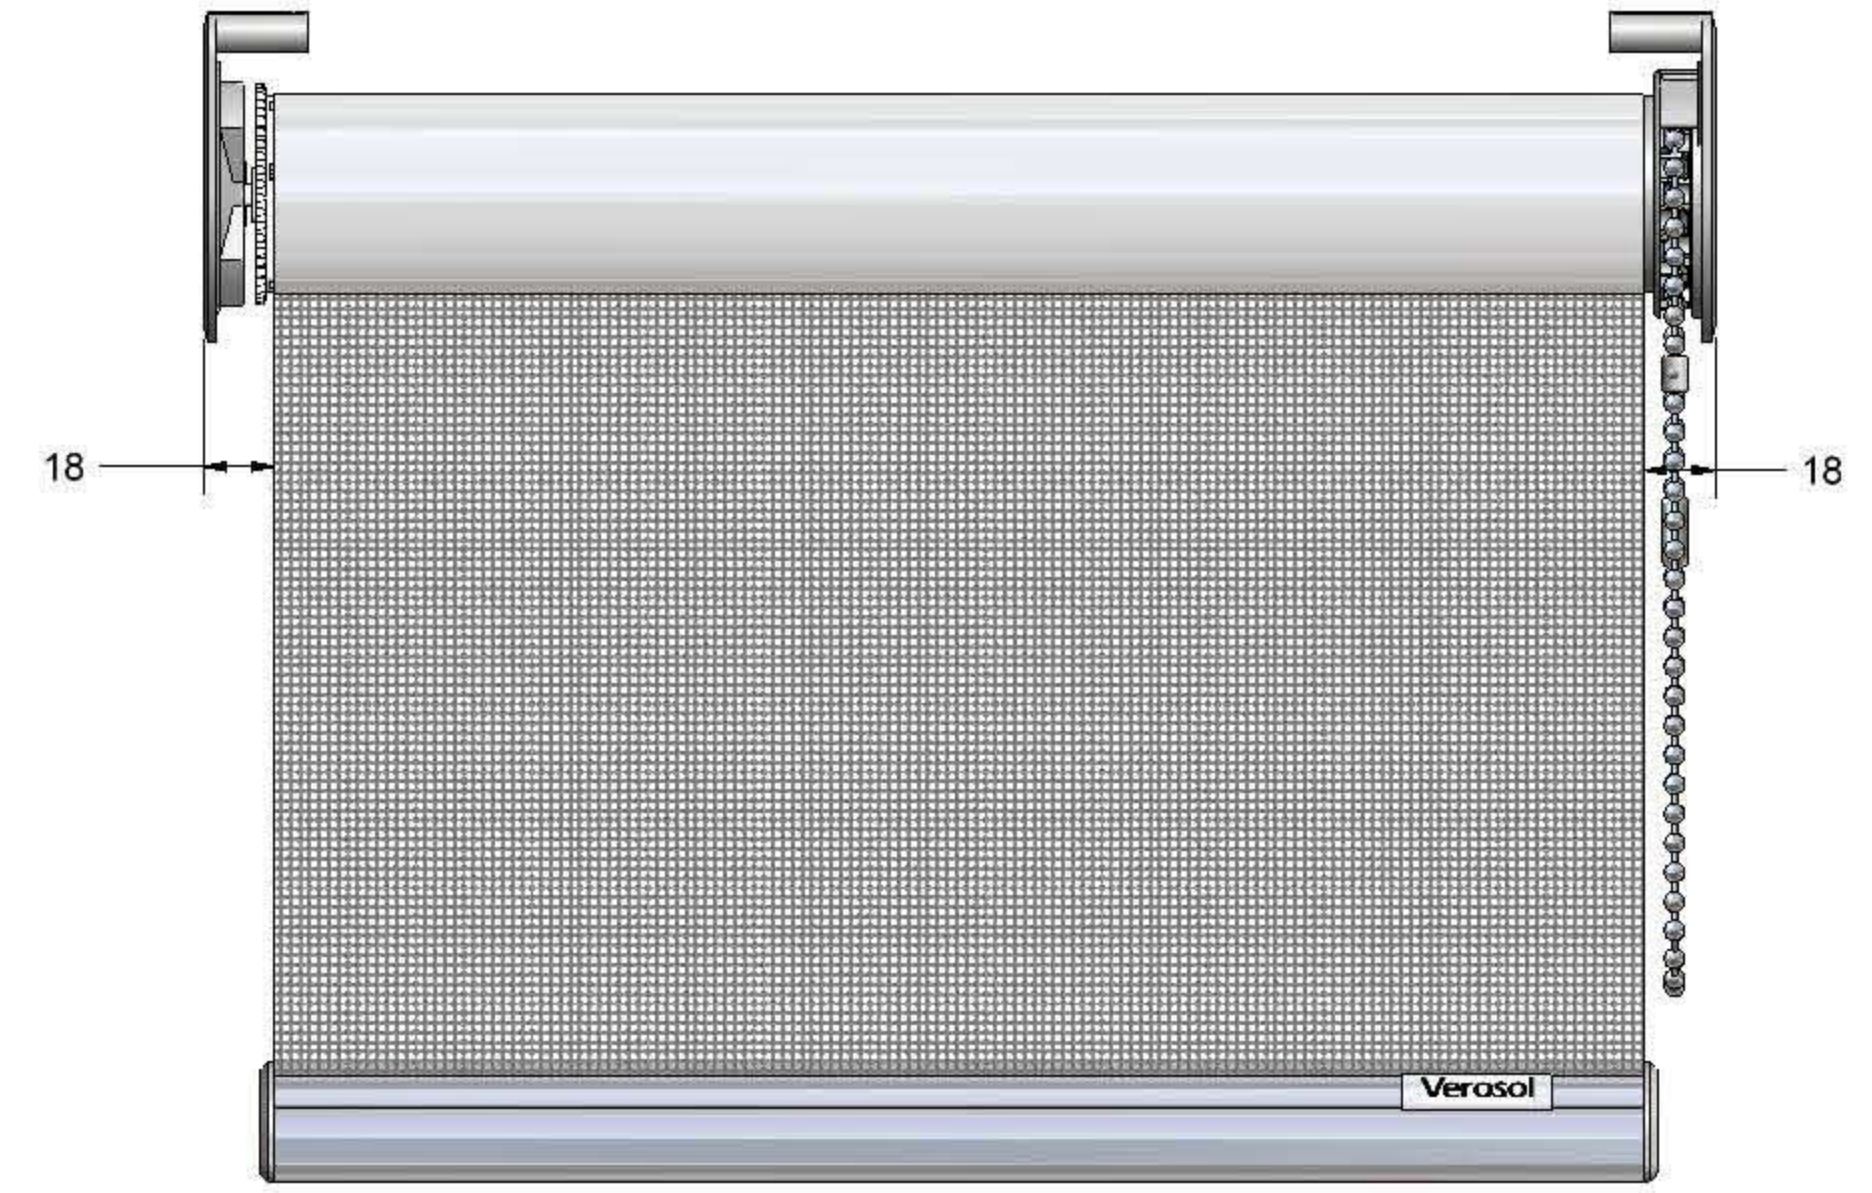

QS 8.0 Standard

top fix

face fix

guide wires

bottom fix

face fix

fascia

operation options

motorized

24 Vdc  
230 Vac