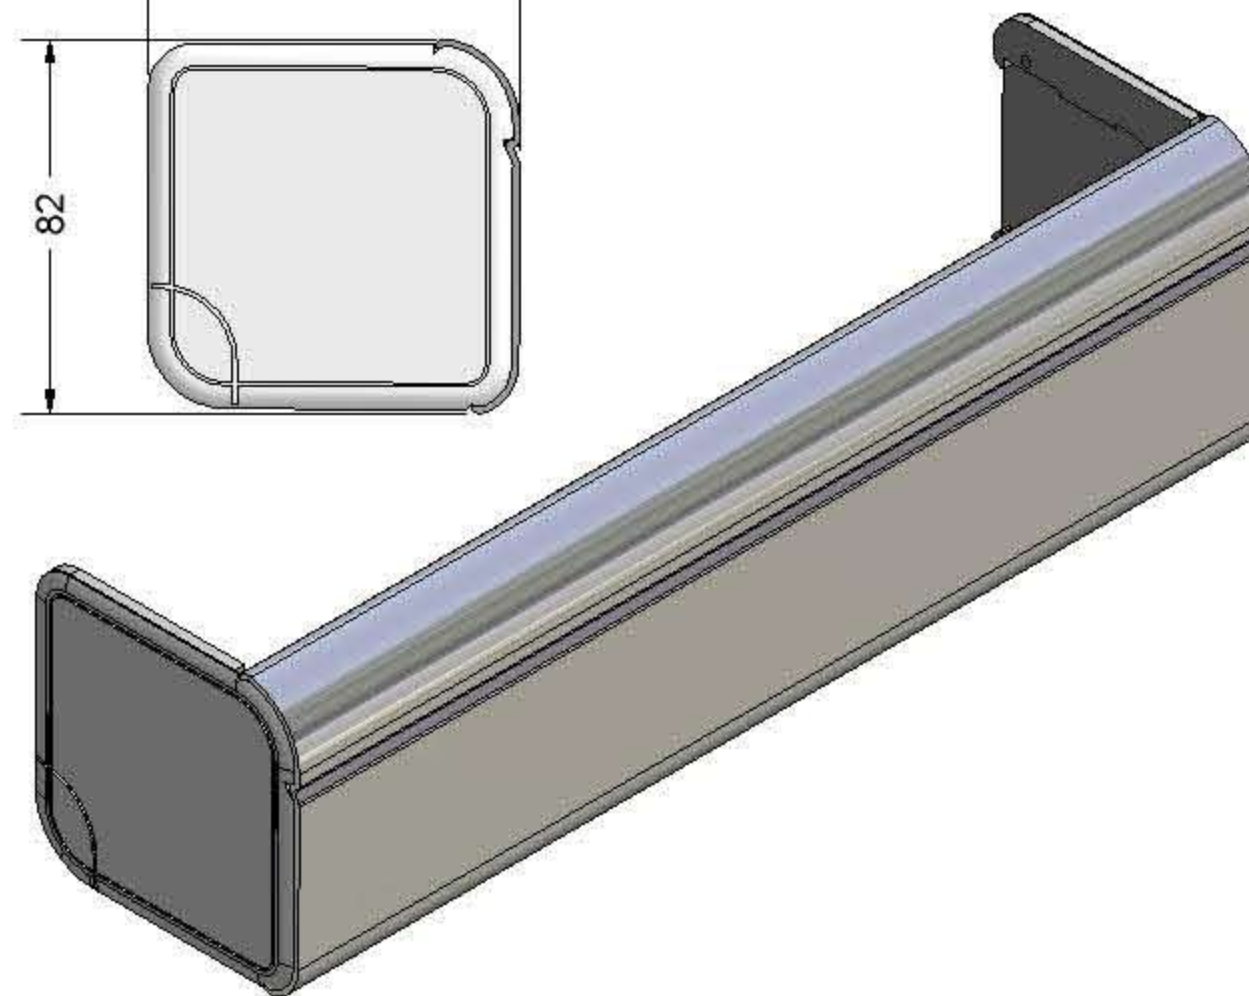

QS 8.0 Standard

top fix

face fix

guide wires

bottom fix

face fix

fascia

operation options

motorized

24 Vdc  
230 Vac