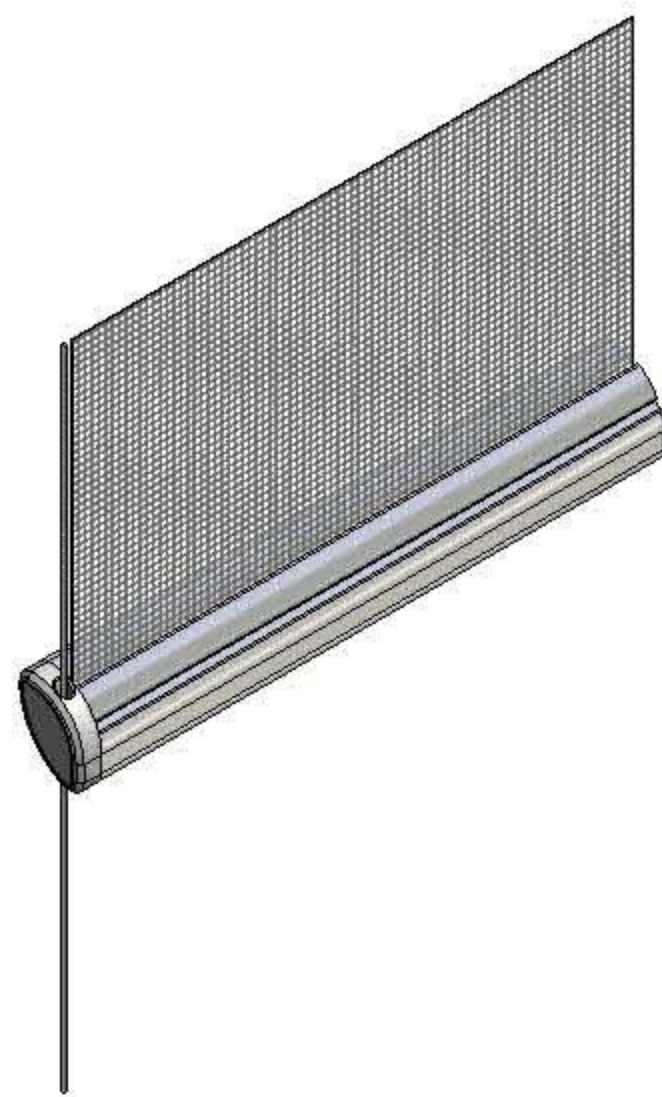

QS 8.0 Standard

top fix

face fix

guide wires

bottom fix

face fix

fascia

operation options

motorized

24 Vdc  
230 Vac