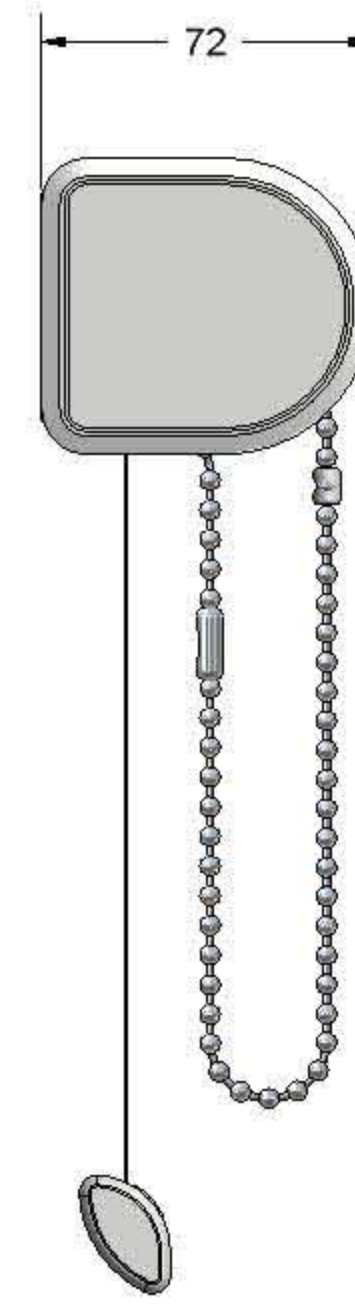

QS 8.0 Standard

top fix

face fix

guide wires

bottom fix

face fix

fascia

operation options

motorized

24 Vdc  
230 Vac